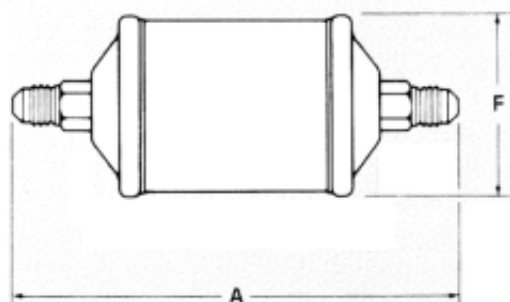

FDB Filter Drier

Dimensions (mm)

Type	Part No.	A (mm)	B (mm)	F (mm)	Connection			
					Brazing/ ODF		Flare/ SAE	
					(mm)	(Inch)	(mm)	(Inch)
FDB-032	059305	111	-	41	-	-	6	1/4"
FDB-032S	059306	98	79	41	-	1/4"	-	-
FDB-052	059307	122	-	67	-	-	6	1/4"
FDB-052S	059309	113	94	67	-	1/4"	-	-
FDB-053	059308	130	-	67	-	-	10	3/8"
FDB-053S	059310	114	92	67	-	3/8"	-	-
FDB-082	059311	143	-	67	-	-	6	1/4"
FDB-082S	059314	133	114	67	-	1/4"	-	-
FDB-083	059312	151	-	67	-	-	10	3/8"
FDB-083S	059315	135	113	67	-	3/8"	-	-
FDB-084	059313	157	-	67	-	-	12	1/2"
FDB-084S	059316	137	111	67	-	1/2"	-	-
FDB-162	059317	167	-	67	-	-	6	1/4"
FDB-163	059318	175	-	67	-	-	10	3/8"
FDB-163S	059321	159	137	67	-	3/8"	-	-
FDB-164	059319	179	-	67	-	-	12	1/2"
FDB-164S	059322	160	135	67	-	1/2"	-	-
FDB-165	059320	191	-	67	-	-	16	5/8"
FDB-165S	059323	167	135	67	-	5/8"	-	-
FDB-303	059324	244	-	78	-	-	10	3/8"
FDB-304	059325	251	-	78	-	-	12	1/2"
FDB-304S	003667	226	205	78	-	1/2"	-	-
FDB-305	059326	262	-	78	-	-	16	5/8"
FDB-305S	059327	237	205	78	-	5/8"	-	-
FDB-307S	059328	251	213	78	-	7/8"	-	-
FDB-415	059329	265	-	94	-	-	16	5/8"
FDB-417S	059330	254	216	94	-	7/8"	-	-