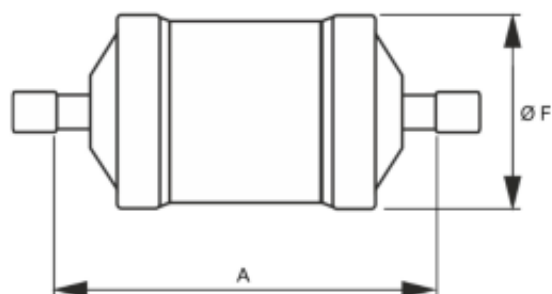

FDB Filter Drier

Dimensions (mm)

Type	Part No.	A (mm)	B (mm)	F (mm)	Connection			
					Brazing/ ODF		Flare/ SAE	
					(mm)	(Inch)	(mm)	(Inch)
FDB-032	059305	111	-	41	-	-	6	1/4"
FDB-032S	059306	98	79	41	-	1/4"	-	-
FDB-052	059307	122	-	67	-	-	6	1/4"
FDB-052S	059309	113	94	67	-	1/4"	-	-
FDB-053	059308	130	-	67	-	-	10	3/8"
FDB-053S	059310	114	92	67	-	3/8"	-	-
FDB-082	059311	143	-	67	-	-	6	1/4"
FDB-082S	059314	133	114	67	-	1/4"	-	-
FDB-083	059312	151	-	67	-	-	10	3/8"
FDB-083S	059315	135	113	67	-	3/8"	-	-
FDB-084	059313	157	-	67	-	-	12	1/2"
FDB-084S	059316	137	111	67	-	1/2"	-	-
FDB-162	059317	167	-	67	-	-	6	1/4"
FDB-163	059318	175	-	67	-	-	10	3/8"
FDB-163S	059321	159	137	67	-	3/8"	-	-
FDB-164	059319	179	-	67	-	-	12	1/2"
FDB-164S	059322	160	135	67	-	1/2"	-	-
FDB-165	059320	191	-	67	-	-	16	5/8"
FDB-165S	059323	167	135	67	-	5/8"	-	-
FDB-303	059324	244	-	78	-	-	10	3/8"
FDB-304	059325	251	-	78	-	-	12	1/2"
FDB-304S	003667	226	205	78	-	1/2"	-	-
FDB-305	059326	262	-	78	-	-	16	5/8"
FDB-305S	059327	237	205	78	-	5/8"	-	-
FDB-307S	059328	251	213	78	-	7/8"	-	-
FDB-415	059329	265	-	94	-	-	16	5/8"
FDB-417S	059330	254	216	94	-	7/8"	-	-