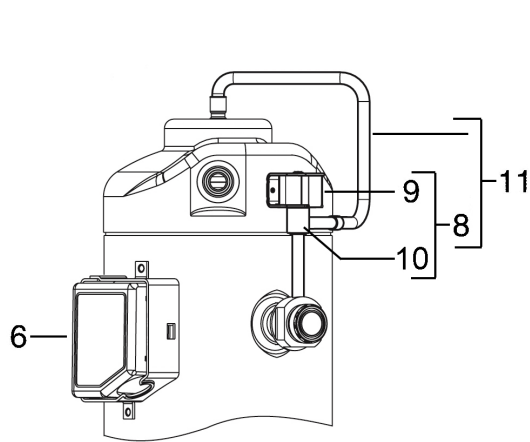

# ZPD 72 KCE-TFD

Pos No.	Identnummer	Bezeichnung	Menge	Technische information	zusätzliche Information	Hinweise	Ersetzt durch
1	8561105	Kurbelgehäuseheizung	1	240 V, 70 W	787 mm Kabellänge		
1	8561092	Kurbelgehäuseheizung	1	400V - 49W, 480V - 70W	533 mm Kabellänge		
2	8025772	Rotalockventilsatz: Saug- und Druckseite	1	1 1/4" - 12, I.D. 7/8"; 1" - 14, I.D. 5/8"			
3	8030303	Adaptersatz: Löt auf Rotalock: Saug- und Druckseite	1	3/4" o. 7/8" => 1 1/4" - 12, 1/2" => 1" - 14			
4	8000822	Schwingungsdämpfer Satz: Einzelaufstellung	1	Durometer 35-45, H19, OD41, ID11			
5	8602933	Schwingungsdämpfer Satz: Verdichter - Schiene, Stahl, 1x pro Verdichter	1	H19, OD32, ID12	Stahl		
5	8031395	Schwingungsdämpfer Satz: Schiene - Untergrund: Gummi weich	1	Durometer35-45, H25, OD41, ID12	Inhalt 6 x Schwingungsdämpfer		
6	8838574	Deckel für Anschlußkasten	1				
	8811322	Dichtung: Anschlußkastendeckel	1				
	8801821	Erdungsverschraubung Bausatz	1				
7	8860244	Anschlussblock	1				
	8556165	Schraube: Anschlußblock	3				
8	8413795	Satz digital Magnetventil mit Spule 220V AC	1	220V AC	inklusive digital Magnetventil und Spule 220V		
8	8413784	Satz digital Magnetventil mit Spule 24V AC	1	24V AC	inklusive digital Magnetventil und Spule 24V		
9	8402495	Spule 220V für Digital Magnetventil	1	220V AC			
9	8403556	Spule 24V für Digital Magnetventil	1	24V AC			
11	8418290	Digital Rohrleitungssatz mit Magnetventil für Lötäusführung	1	220V 0,3m			
11	8418303	Digital Rohrleitungssatz mit Magnetventil für Lötäusführung	1	24V 0,3m			
12	8409496	Druckgasthermostat mit Klammer (R404A, R407A/F, R448A, R449A, R513A)	1	130°C, 5/8" clip	Extern		
13	8402406	Druckgastemperatursensor NTC, mit Klammer 5/8"	1				
17	8410116	Schalldämmgehäuse, Bausatz mit Bodenplatte	1	Quest			
18	8410127	Schalldämmgehäuse, Bausatz ohne Bodenplatte	1	Quest			
	3139330	Esteröl	1	RL32-3MAF, 1Lt			
	3139341	Esteröl	1	RL32-3MAF, 5Lt			
	3139352	Esteröl	1	RL32-3MAF, 20Lt			