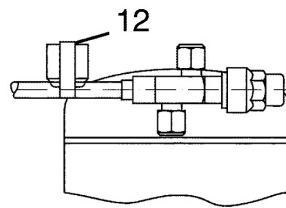

# ZPD 72 KCE-TFD

Pos No.	Identnummer	Bezeichnung	Menge	Technische information	zusätzliche Information	Hinweise	Ersetzt durch
1	8561105	Kurbelgehäuseheizung	1	240 V, 70 W	787 mm Kabellänge		
1	8561092	Kurbelgehäuseheizung	1	400V - 49W, 480V - 70W	533 mm Kabellänge		
2	8025772	Rotalockventilsatz: Saug- und Druckseite	1	1 1/4" - 12, I.D. 7/8"; 1" - 14, I.D. 5/8"			
3	8030303	Adaptersatz: Löt auf Rotalock: Saug- und Druckseite	1	3/4" o. 7/8" => 1 1/4" - 12, 1/2" => 1" - 14			
4	8000822	Schwingungsdämpfer Satz: Einzelaufstellung	1	Durometer 35-45, H19, OD41, ID11			
5	8602933	Schwingungsdämpfer Satz: Verdichter - Schiene, Stahl, 1x pro Verdichter	1	H19, OD32, ID12	Stahl		
5	8031395	Schwingungsdämpfer Satz: Schiene - Untergrund: Gummi weich	1	Durometer35-45, H25, OD41, ID12	Inhalt 6 x Schwingungsdämpfer		
6	8838574	Deckel für Anschlußkasten	1				
	8811322	Dichtung: Anschlußkastendeckel	1				
	8801821	Erdungsverschraubung Bausatz	1				
7	8860244	Anschlussblock	1				
	8556165	Schraube: Anschlußblock	3				
8	8413795	Satz digital Magnetventil mit Spule 220V AC	1	220V AC	inklusive digital Magnetventil und Spule 220V		
8	8413784	Satz digital Magnetventil mit Spule 24V AC	1	24V AC	inklusive digital Magnetventil und Spule 24V		
9	8402495	Spule 220V für Digital Magnetventil	1	220V AC			
9	8403556	Spule 24V für Digital Magnetventil	1	24V AC			
11	8418290	Digital Rohrleitungssatz mit Magnetventil für Lötäusführung	1	220V 0,3m			
11	8418303	Digital Rohrleitungssatz mit Magnetventil für Lötäusführung	1	24V 0,3m			
12	8409496	Druckgasthermostat mit Klammer (R404A, R407A/F, R448A, R449A, R513A)	1	130°C, 5/8" clip	Extern		
13	8402406	Druckgastemperatursensor NTC, mit Klammer 5/8"	1				
17	8410116	Schalldämmgehäuse, Bausatz mit Bodenplatte	1	Quest			
18	8410127	Schalldämmgehäuse, Bausatz ohne Bodenplatte	1	Quest			
	3139330	Esteröl	1	RL32-3MAF, 1Lt			
	3139341	Esteröl	1	RL32-3MAF, 5Lt			
	3139352	Esteröl	1	RL32-3MAF, 20Lt			