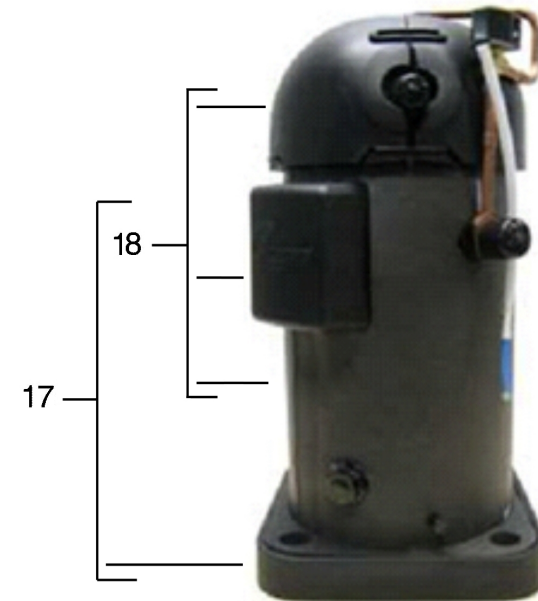

# ZPD 72 KCE-TFD

# ZPD 72 KCE-TFD

Pos No.	Identnummer	Bezeichnung	Menge	Technische information	zusätzliche Information	Hinweise	Ersetzt durch
1	8561105	Kurbelgehäuseheizung	1	240 V, 70 W	787 mm Kabellänge		
1	8561092	Kurbelgehäuseheizung	1	400V - 49W, 480V - 70W	533 mm Kabellänge		
2	8025772	Rotalockventilsatz: Saug- und Druckseite	1	1 1/4" - 12, I.D. 7/8"; 1" - 14, I.D. 5/8"			
3	8030303	Adaptersatz: Löt auf Rotalock: Saug- und Druckseite	1	3/4" o. 7/8" => 1 1/4" - 12, 1/2" => 1" - 14			
4	8000822	Schwingungsdämpfer Satz: Einzelaufstellung	1	Durometer 35-45, H19, OD41, ID11			
5	8602933	Schwingungsdämpfer Satz: Verdichter - Schiene, Stahl, 1x pro Verdichter	1	H19, OD32, ID12	Stahl		
5	8031395	Schwingungsdämpfer Satz: Schiene - Untergrund: Gummi weich	1	Durometer35-45, H25, OD41, ID12	Inhalt 6 x Schwingungsdämpfer		
6	8838574	Deckel für Anschlußkasten	1				
	8811322	Dichtung: Anschlußkastendeckel	1				
	8801821	Erdungsverschraubung Bausatz	1				
7	8860244	Anschlussblock	1				
	8556165	Schraube: Anschlußblock	3				
8	8413795	Satz digital Magnetventil mit Spule 220V AC	1	220V AC	inklusive digital Magnetventil und Spule 220V		
8	8413784	Satz digital Magnetventil mit Spule 24V AC	1	24V AC	inklusive digital Magnetventil und Spule 24V		
9	8402495	Spule 220V für Digital Magnetventil	1	220V AC			
9	8403556	Spule 24V für Digital Magnetventil	1	24V AC			
11	8418290	Digital Rohrleitungssatz mit Magnetventil für Lötäusführung	1	220V 0,3m			
11	8418303	Digital Rohrleitungssatz mit Magnetventil für Lötäusführung	1	24V 0,3m			
12	8409496	Druckgasthermostat mit Klammer (R404A, R407A/F, R448A, R449A, R513A)	1	130°C, 5/8" clip	Extern		
13	8402406	Druckgastemperatursensor NTC, mit Klammer 5/8"	1				
17	8410116	Schalldämmgehäuse, Bausatz mit Bodenplatte	1	Quest			
18	8410127	Schalldämmgehäuse, Bausatz ohne Bodenplatte	1	Quest			
	3139330	Esteröl	1	RL32-3MAF, 1Lt			
	3139341	Esteröl	1	RL32-3MAF, 5Lt			
	3139352	Esteröl	1	RL32-3MAF, 20Lt			