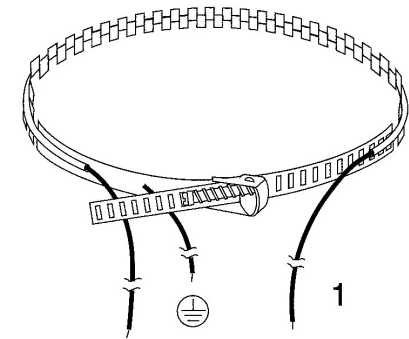

# ZPD 72 KCE-TFD

# ZPD 72 KCE-TFD

Pos No.	Identnummer	Bezeichnung	Menge	Technische information	zusätzliche Information	Hinweise	Ersetzt durch
1	8561105	Kurbelgehäuseheizung	1	240 V, 70 W	787 mm Kabellänge		
1	8561092	Kurbelgehäuseheizung	1	400V - 49W, 480V - 70W	533 mm Kabellänge		
2	8025772	Rotalockventilsatz: Saug- und Druckseite	1	1 1/4" - 12, I.D. 7/8"; 1" - 14, I.D. 5/8"			
3	8030303	Adaptersatz: Löt auf Rotalock: Saug- und Druckseite	1	3/4" o. 7/8" => 1 1/4" - 12, 1/2" => 1" - 14			
4	8000822	Schwingungsdämpfer Satz: Einzelaufstellung	1	Durometer 35-45, H19, OD41, ID11			
5	8602933	Schwingungsdämpfer Satz: Verdichter - Schiene, Stahl, 1x pro Verdichter	1	H19, OD32, ID12	Stahl		
5	8031395	Schwingungsdämpfer Satz: Schiene - Untergrund: Gummi weich	1	Durometer35-45, H25, OD41, ID12	Inhalt 6 x Schwingungsdämpfer		
6	8838574	Deckel für Anschlußkasten	1				
	8811322	Dichtung: Anschlußkastendeckel	1				
	8801821	Erdungsverschraubung Bausatz	1				
7	8860244	Anschlussblock	1				
	8556165	Schraube: Anschlußblock	3				
8	8413795	Satz digital Magnetventil mit Spule 220V AC	1	220V AC	inklusive digital Magnetventil und Spule 220V		
8	8413784	Satz digital Magnetventil mit Spule 24V AC	1	24V AC	inklusive digital Magnetventil und Spule 24V		
9	8402495	Spule 220V für Digital Magnetventil	1	220V AC			
9	8403556	Spule 24V für Digital Magnetventil	1	24V AC			
11	8418290	Digital Rohrleitungssatz mit Magnetventil für Lötäusführung	1	220V 0,3m			
11	8418303	Digital Rohrleitungssatz mit Magnetventil für Lötäusführung	1	24V 0,3m			
12	8409496	Druckgasthermostat mit Klammer (R404A, R407A/F, R448A, R449A, R513A)	1	130°C, 5/8" clip	Extern		
13	8402406	Druckgastemperatursensor NTC, mit Klammer 5/8"	1				
17	8410116	Schalldämmgehäuse, Bausatz mit Bodenplatte	1	Quest			
18	8410127	Schalldämmgehäuse, Bausatz ohne Bodenplatte	1	Quest			
	3139330	Esteröl	1	RL32-3MAF, 1Lt			
	3139341	Esteröl	1	RL32-3MAF, 5Lt			
	3139352	Esteröl	1	RL32-3MAF, 20Lt			